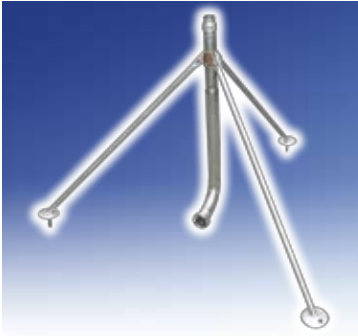

PERROT - Trójnogi

Trójnóg do zraszaczy wielkoobszarowych. Wykonany ze stali. Zabezpieczony antykorozyjnie przez cynkowanie ogniowe. Ruchome podpory zakończone szpilkami do wbicia w ziemię. Wysokość od 1,10 m do 1,30 m

Trójnóg 3 FC 70

Oferowane typy:

- 3 FC 70 / zasilanie Storz C - przyłącze zraszacza 1 1/2" GW
- 3 FC 70 / zasilanie Storz C - przyłącze zraszacza 2 1/2" GZ

Trójnóg 3 FG 70

Oferowane typy:

- 3 FG 70 / zasilanie gwint 2" GZ - przyłącze zraszacza 1 1/2" GW
- 3 FG 70 / zasilanie gwint 2" GZ - przyłącze zraszacza 2" GZ
- 3 FG 70 / zasilanie gwint 2" GZ - przyłącze zraszacza 2 1/2" GZ

Trójnóg 3 FV 70

Oferowane typy:

- 3 FV 70 / zasilanie KKV 70 - przyłącze zraszacza 1 1/2" GW
- 3 FV 70 / zasilanie KKV 70 - przyłącze zraszacza 2 1/2" GZ

Trójnóg 3 FG 15-25

Składany trójnóg dla zraszaczy sektorowych, pełnoobrotowych oraz „czworokątnych”. Wykonany ze stali, mosiądzu oraz tworzywa. Przyłącze zasilania 3/4" GW. Wysokość 70 cm

Oferowane typy:

- 3 FG 25 / przyłącze zraszacza 1" GW
- 3 FG 20 / przyłącze zraszacza 3/4" GW
- 3 FG 15 / przyłącze zraszacza 1/2" GW
- 3 FG 15/GZ - przyłącze zraszacza 1/2" GW

PERROT - Tripod

Tripod for large area sprinklers. Made of hot-dip galvanized steel pipes. Hinged legs to spike into ground in order to operate safely. Adjustable height from 1,10 m to 1,30 m.